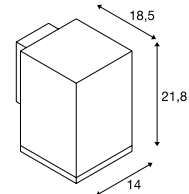

ENOLA SQUARE S WL, single

NEW

LED
INSIDE

CCT

- De lichtkleur is bij de installatie in te stellen door middel van een schakelaar

Productspecificaties

100-240 V ~ 50/60 Hz | 500 mA
Systeemvermogen: 6 W
Materiaal: aluminium / glas

CCT

- De lichtkleur is bij de installatie in te stellen door middel van een schakelaar

Productspecificaties

100-240 V ~ 50/60 Hz | 500 mA
Systeemvermogen: 10 W
Materiaal: aluminium / glas

Maattekening

Aanbevolen accessoires

Afstandhouder set outdoor

Art. nr. 1002853 | 6,50 EUR

Variant	Art. nr.	EUR
720/820 lm 3000/4000 K CRI > 90		
■ antraciet	1003417	235,00

ENOLA SQUARE L WL, single

NEW

LED
INSIDE

CCT

- De lichtkleur is bij de installatie in te stellen door middel van een schakelaar

Productspecificaties

220-240 V ~ 50/60 Hz | 900 mA
Systeemvermogen: 35 W
Materiaal: aluminium / glas

Maattekening

Aanbevolen accessoires

Afstandhouder set outdoor

Art. nr. 1002853 | 6,50 EUR

Variant	Art. nr.	EUR
3100/3400 lm 3000/4000 K CRI > 90		
■ antraciet	1003437	290,00