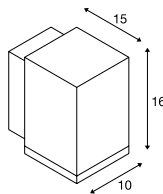

ENOLA SQUARE S WL, single

NEW

LED
INSIDE

CCT

- De lichtkleur is bij de installatie in te stellen door middel van een schakelaar

Productspecificaties

100-240 V ~ 50/60 Hz | 500 mA
Systeemvermogen: 6 W
Materiaal: aluminium / glas

CCT

- De lichtkleur is bij de installatie in te stellen door middel van een schakelaar

Productspecificaties

100-240 V ~ 50/60 Hz | 500 mA
Systeemvermogen: 10 W
Materiaal: aluminium / glas

Maattekening

Aanbevolen accessoires

Afstandhouder set outdoor

Art. nr. 1002853 | 6,50 EUR

Variant	Art. nr.	EUR
720/820 lm 3000/4000 K CRI > 90		
■ antraciet	1003417	235,00

ENOLA SQUARE L WL, single

NEW

LED
INSIDE

CCT

- De lichtkleur is bij de installatie in te stellen door middel van een schakelaar

Productspecificaties

220-240 V ~ 50/60 Hz | 900 mA
Systeemvermogen: 35 W
Materiaal: aluminium / glas

Maattekening

Aanbevolen accessoires

Afstandhouder set outdoor

Art. nr. 1002853 | 6,50 EUR

Variant	Art. nr.	EUR
3100/3400 lm 3000/4000 K CRI > 90		
■ antraciet	1003437	290,00