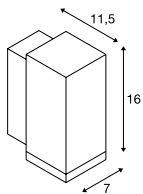

ENOLA SQUARE S WL, single

NEW

LED
INSIDE

CCT

- De lichtkleur is bij de installatie in te stellen door middel van een schakelaar

Productspecificaties

100-240 V ~ 50/60 Hz | 500 mA
Systeemvermogen: 6 W
Materiaal: aluminium / glas

Maattekening

Aanbevolen accessoires

Afstandhouder set outdoor

Art. nr. 1002853 | 6,50 EUR

Variant	Art. nr.	EUR
390/450 lm 3000/4000 K CRI > 90		
■ antraciet	1003416	195,00

ENOLA SQUARE M WL, single

NEW

LED
INSIDE

CCT

- De lichtkleur is bij de installatie in te stellen door middel van een schakelaar

Productspecificaties

100-240 V ~ 50/60 Hz | 500 mA
Systeemvermogen: 10 W
Materiaal: aluminium / glas

Maattekening

Aanbevolen accessoires

Afstandhouder set outdoor

Art. nr. 1002853 | 6,50 EUR

Variant	Art. nr.	EUR
720/820 lm 3000/4000 K CRI > 90		
■ antraciet	1003417	235,00

ENOLA SQUARE L WL, single

NEW

LED
INSIDE

CCT

- De lichtkleur is bij de installatie in te stellen door middel van een schakelaar